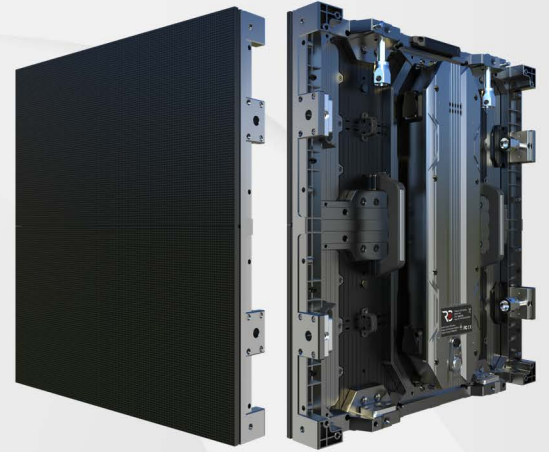

Introduction

CABINET